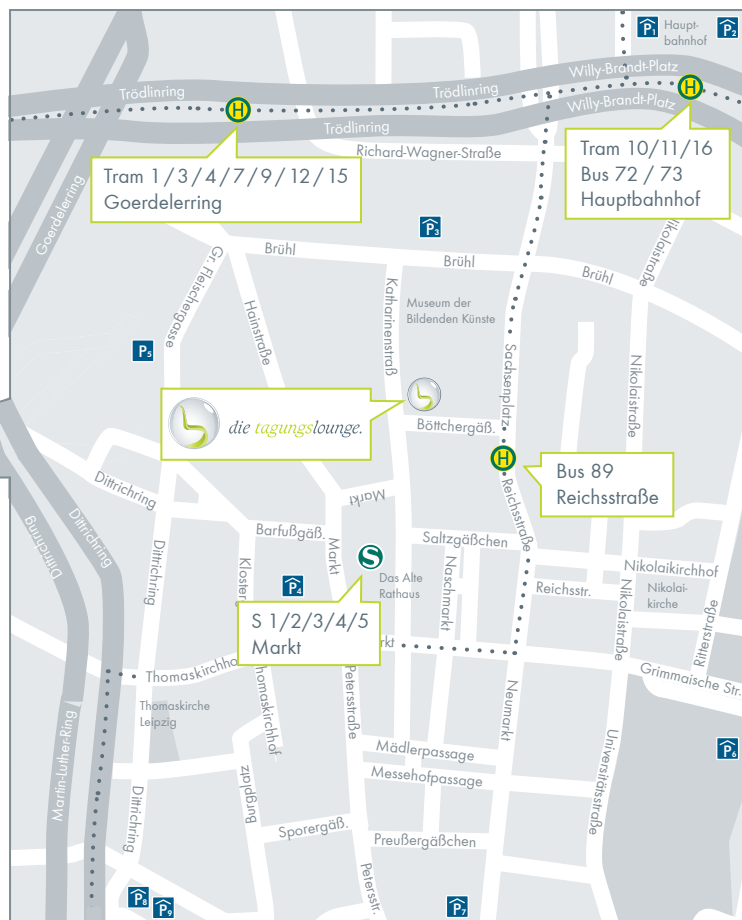

die tagungslounge.

die tagungslounge

Katharinenstraße 6 | 04109 Leipzig

Tel.: 0341 264 460 54 | Fax: 0341 265 460 47

E-Mail: kontakt@die-tagungslounge.de

Internet: www.die-tagungslounge.de

Parkmöglichkeiten:

P1: Parkhaus West Promenaden Hauptbahnhof

P2: Parkhaus Ost Promenaden Hauptbahnhof

P3: Parkhaus Höfe am Brühl

P4: Tiefgarage Marktgalerie

P5: Öffentlicher Parkplatz Fleischergasse

P6: Tiefgarage Augustusplatz

P7: Tiefgarage Karstadt

P8: Tiefgarage Burgplatz

P9: Tiefgarage Petersbogen

So finden Sie uns:

Anfahrt mit öffentlichen Verkehrsmitteln:

Bahn und S-Bahn:

5 min fußläufig vom Hauptbahnhof

Linie S1, 2, 3, 4, 5, Haltestelle „Markt“ (1 min fußläufig)

Straßenbahn:

Linie 1, 3, 4, 7, 9, 12, 14 und 15, Haltestelle „Goerdelerling“

Linie 10, 11 und 16, Haltestelle „Hauptbahnhof“

Bus:

Linie 89, Haltestelle „Reichsstr.“

Linie 72 und 73, Haltestelle „Hauptbahnhof“

Anfahrt mit dem Auto:

Aus Berlin kommend über die A9 am Schkeuditzer Kreuz auf die A14 wechseln, Abfahrt Leipzig Mitte, der Beschilderung B2 in Richtung Leipzig Zentrum folgen.

Aus München kommend über die A9 am Autobahnkreuz Rippachtal auf die A38 wechseln, Abfahrt Leipzig Süd der B2 in Richtung Zentrum folgen.

Aus Magdeburg über die A14 kommend Abfahrt Leipzig Mitte, B2 in Richtung Leipzig Zentrum.

Aus Dresden über die A14 kommend Abfahrt Leipzig-Nordost, B87 in Richtung Leipzig Zentrum.