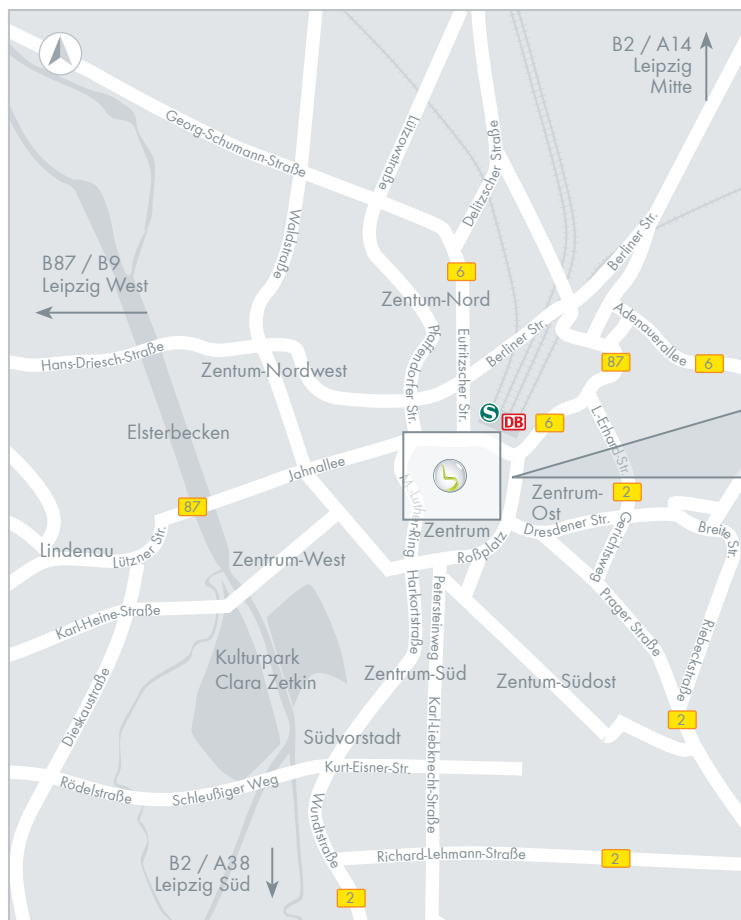

die tagungslounge.

die tagungslounge

Katharinenstraße 6 | 04109 Leipzig

Tel.: 0341 264 460 54 | Fax: 0341 265 460 47

E-Mail: kontakt@die-tagungslounge.de

Internet: www.die-tagungslounge.de

Parkmöglichkeiten:

P1: Parkhaus West Promenaden Hauptbahnhof

P2: Parkhaus Ost Promenaden Hauptbahnhof

P3: Parkhaus Höfe am Brühl

P4: Tiefgarage Marktgalerie

P5: Öffentlicher Parkplatz Fleischergasse

P6: Tiefgarage Augustusplatz

P7: Tiefgarage Karstadt

P8: Tiefgarage Burgplatz

P9: Tiefgarage Petersbogen

So finden Sie uns:

Anfahrt mit öffentlichen Verkehrsmitteln:

Bahn und S-Bahn:

5 min fußläufig vom Hauptbahnhof

Linie S1, 2, 3, 4, 5, Haltestelle „Markt“ (1 min fußläufig)

Straßenbahn:

Linie 1, 3, 4, 7, 9, 12, 14 und 15, Haltestelle „Goerdelerling“

Linie 10, 11 und 16, Haltestelle „Hauptbahnhof“

Bus:

Linie 89, Haltestelle „Reichsstr.“

Linie 72 und 73, Haltestelle „Hauptbahnhof“

Anfahrt mit dem Auto:

Aus Berlin kommend über die A9 am Schkeuditzer Kreuz auf die A14 wechseln, Abfahrt Leipzig Mitte, der Beschilderung B2 in Richtung Leipzig Zentrum folgen.

Aus München kommend über die A9 am Autobahnkreuz Rippachtal auf die A38 wechseln, Abfahrt Leipzig Süd der B2 in Richtung Zentrum folgen.

Aus Magdeburg über die A14 kommend Abfahrt Leipzig Mitte, B2 in Richtung Leipzig Zentrum.

Aus Dresden über die A14 kommend Abfahrt Leipzig-Nordost, B87 in Richtung Leipzig Zentrum.